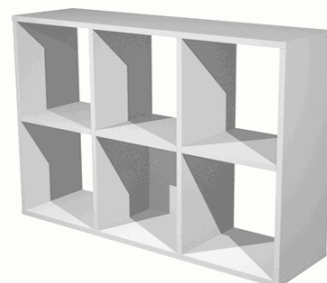

Codice Articolo : 74427

Descrizione : LIBRERIA 6 CASELLE 104x29,2cm-H69,8cm GRIGIO ALLUMINIO - RAINBOW

Marca : ARTEXPOR

Part - Number : 6MaxC/5

Descrizione Estesa

Librerie Realizzate in melaminico bilaminato antigraffio e antiriflesso (sp. 16mm) conforme alle norme UNI e EN classe E1. Componibili per sovrapposizione e affiancamento. Le librerie con cassa colore bianco hanno un lato con bordo colore faggio, le librerie degli altri colori hanno entrambi i bordi nel colore della struttura. Antine disponibili anche in vetro temperato satinato sp. 4 mm. Ogni casella misura 32,5 x 32,5cm. La profondità utile è di 29cm. Antina e cassetti dotati di pratico pomello. La coppia di cassetti è completa di retro in colore. LIBRERIA 6 CASELLE 104x29,2cm-H69,8cm.

Dimensioni e peso Articolo confezionato

Altezza :	0,00	mt
Lunghezza :	0,00	mt
Profondità :	0,00	mt
Peso :	0,00	kg

Confezionamento

Confezione :	1
Imballo :	1

Codice a Barre

Pezzo :	
Confezione :	
Imballo :	

Caratteristiche

Marca	ARTEXPOR
Colore	Grigio alluminio
Materiale	Melaminico
Tipologia	Libreria
Dimensione	104,1x29,2x69,8cm
Linea	Rainbow